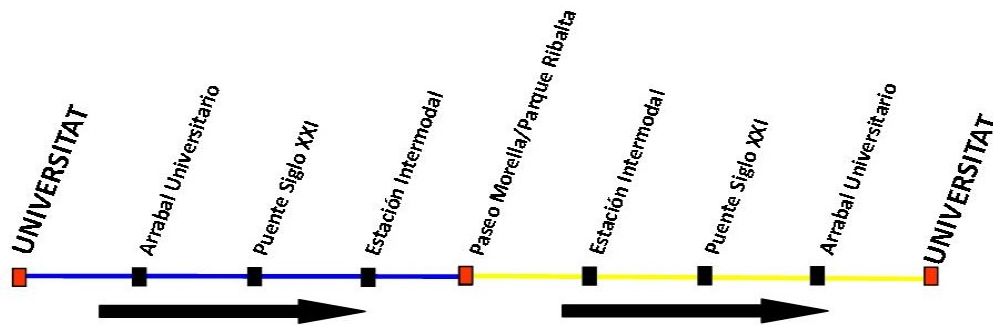

TRAM DESDE GRAU: SALIDAS A LAS 22:00 / 23:00 / 00:00 / 01:00

TRAM DESDE LA UJI: SALIDAS A LAS 21:30 / 22:30 / 23:30 / 00:30

LANZADERA: SALIDAS A LAS 22:00 / 23:00 / 00:00 / 01:00

HORARIO LINEA REF1 TRAM

Actualizado julio 2015