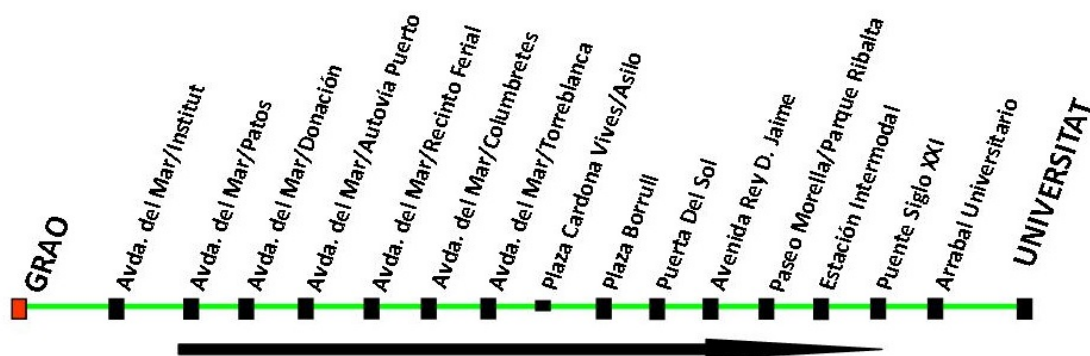

HORARIO LINEA T1 TRAM

Actualizado julio 2015

SALIDAS DESDE GRAO (Rotonda Centenario)

LUNES-VIERNES	
Hora	Minutos
7	'00/'12/'24/'36/'48
8	'00/'12/'24/'36/'48
9	'00/'12/'24/'36/'48
10	'00/'12/'24/'36/'48
11	'00/'12/'24/'36/'48
12	'00/'12/'24/'36/'48
13	'00/'12/'24/'36/'48
14	'00/'12/'24/'36/'48
15	'00/'12/'24/'36/'48
16	'00/'12/'24/'36/'48
17	'00/'12/'24/'36/'48
18	'00/'12/'24/'36/'48
19	'00/'15/'30/'45
20	'00/'15/'30/'45
21	'00/'15/'30/'45
22	'00

TRAM DESDE GRAU: SALIDAS A LAS 22:00 / 23:00 / 00:00 / 01:00

TRAM DESDE LA UJI: SALIDAS A LAS 21:30 / 22:30 / 23:30 / 00:30

LANZADERA: SALIDAS A LAS 22:00 / 23:00 / 00:00 / 01:00

HORARIO LINEA T1 TRAM

Actualizado julio 2015

TRAM DESDE GRAU: SALIDAS A LAS 22:00 / 23:00 / 00:00 / 01:00

TRAM DESDE LA UJI: SALIDAS A LAS 21:30 / 22:30 / 23:30 / 00:30

LANZADERA: SALIDAS A LAS 22:00 / 23:00 / 00:00 / 01:00

HORARIO LANZADERA SERRADAL

TRAM DESDE GRAU: SALIDAS A LAS 22:00 / 23:00 / 00:00 / 01:00

TRAM DESDE LA UJI: SALIDAS A LAS 21:30 / 22:30 / 23:30 / 00:30

LANZADERA: SALIDAS A LAS 22:00 / 23:00 / 00:00 / 01:00

HORARIO LINEA REF1 TRAM

Actualizado julio 2015