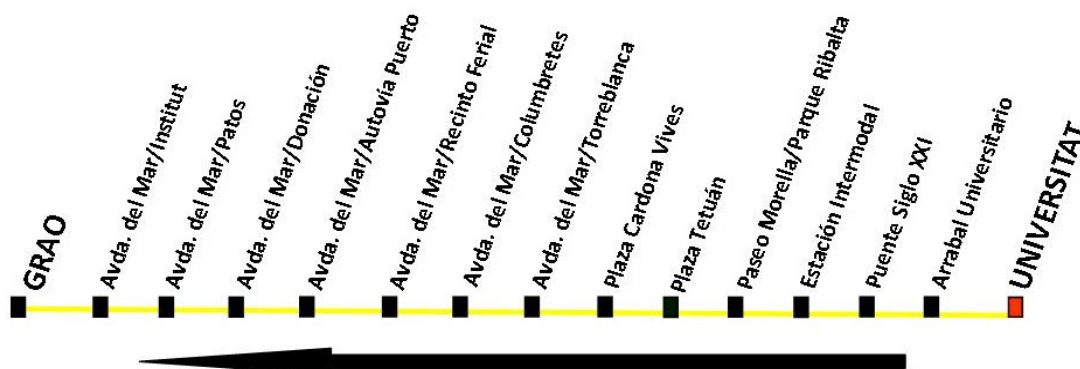

TODOS LOS VIERNES PROLONGACION DE SERVICIO:

TRAM DESDE GRAU: SALIDAS A LAS 23:00 / 00:00 / 01:00

TRAM DESDE LA UJI: SALIDAS A LAS 22:30 / 23:30 / 00:30

LANZADERA: SALIDAS A LAS 23:00 / 00:00 / 01:00

TODOS LOS SABADOS PROLONGACION DE SERVICIO:

TRAM DESDE GRAU: SALIDAS A LAS 22:00 / 23:00 / 00:00 / 01:00

TRAM DESDE LA UJI: SALIDAS A LAS 21:30 / 22:30 / 23:30 / 00:30

LANZADERA: SALIDAS A LAS 22:00 / 23:00 / 00:00 / 01:00

HORARIO LINEA T1 TRAM

Actualizado julio 2015